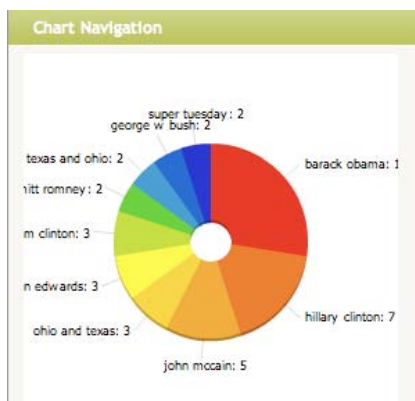

2. Small 3D Donut Chart

3. Small Stacked 3D Column Chart

4. Bar Chart

5. Bar Chart Expandable