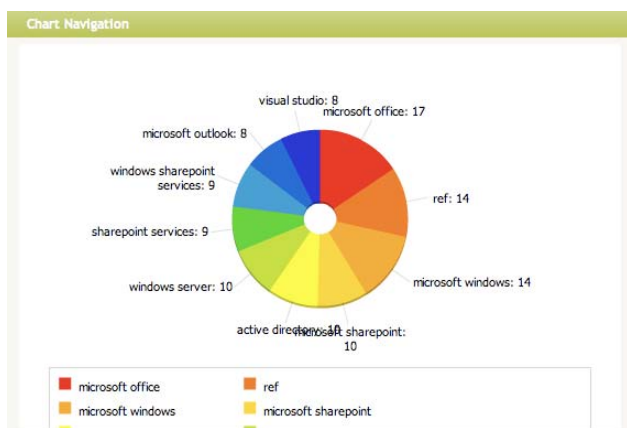

ChartNavigator

Das *ChartNavigator* Modul visualisiert die Navigationswerte in einem Chart. Es werden verschiedene Charts mit ausgeliefert, z.B. Kuchendiagramm oder Balkendiagramm. Zusätzlich können Darstellungen sehr einfach auf Kundenbedürfnisse angepasst werden. Folgende Views sind in dem Modul enthalten:

1. 3D Donut Chart